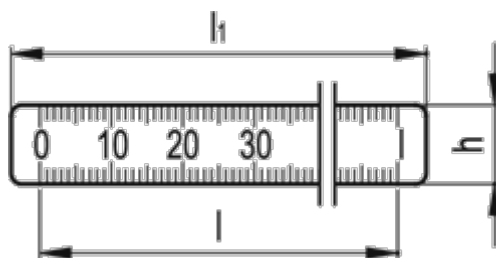

Varenummer: 20756200
Beskrivelse: E+G Lineal
GN 711-KUS 200-W-L

Mål

g	= 1
h	= 11
l	= 200
l1	= 208
Materialetykkelse = 0.3	